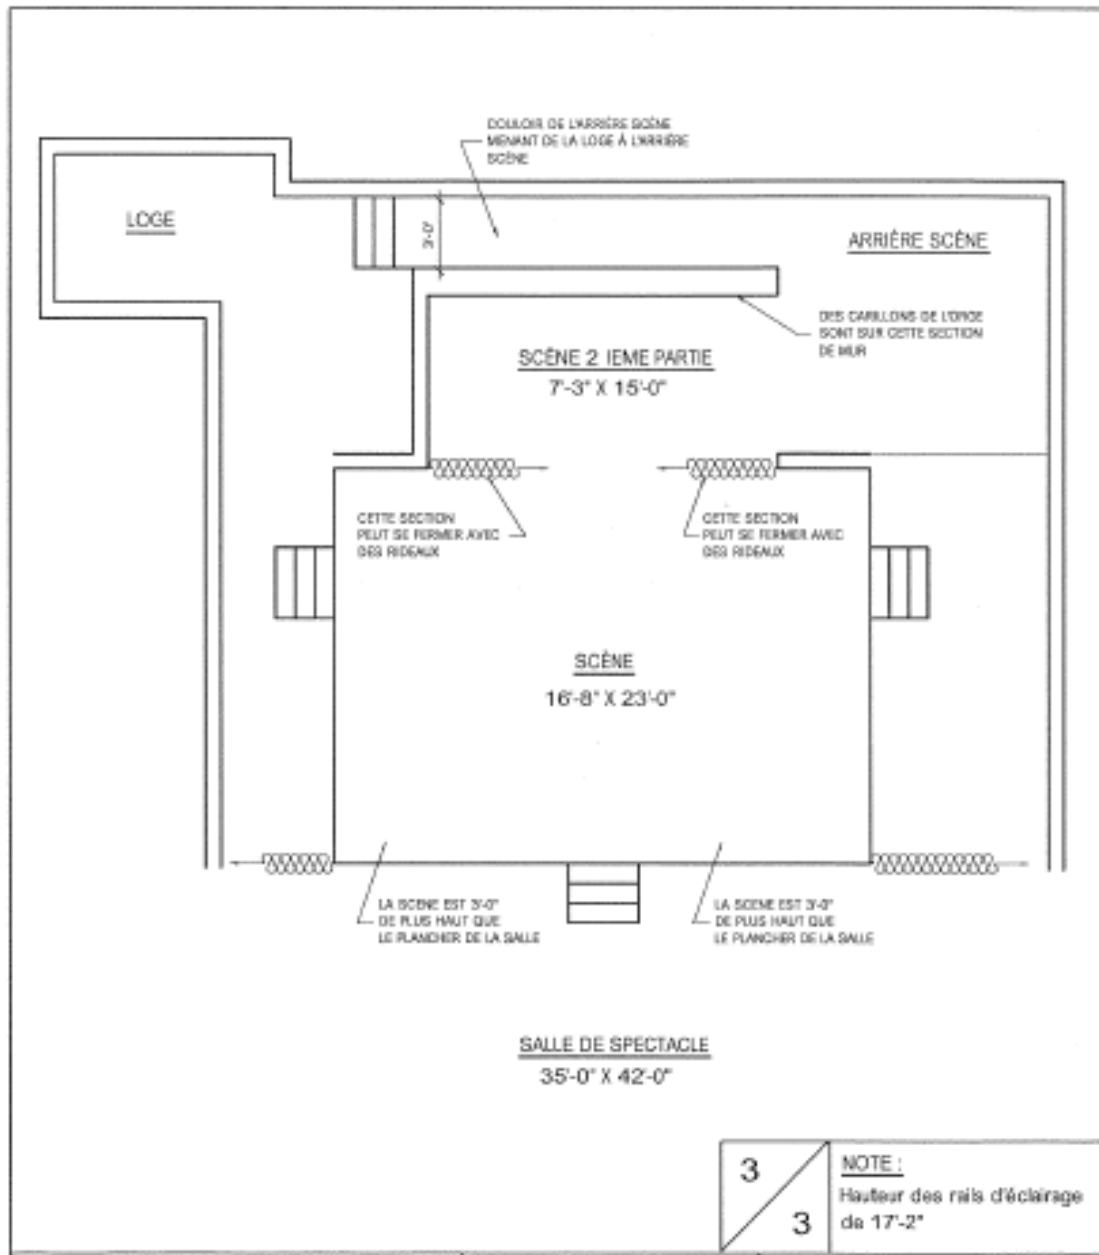

Plan de scène

Plan de salle

Formule à l'italienne

Maximum 200 personnes

Scène

Plan de salle

Formule cabaret

Maximum 150 personnes

Formule banquet disponible avec des tables rondes de 8 pieds.
Maximum 80 personnes