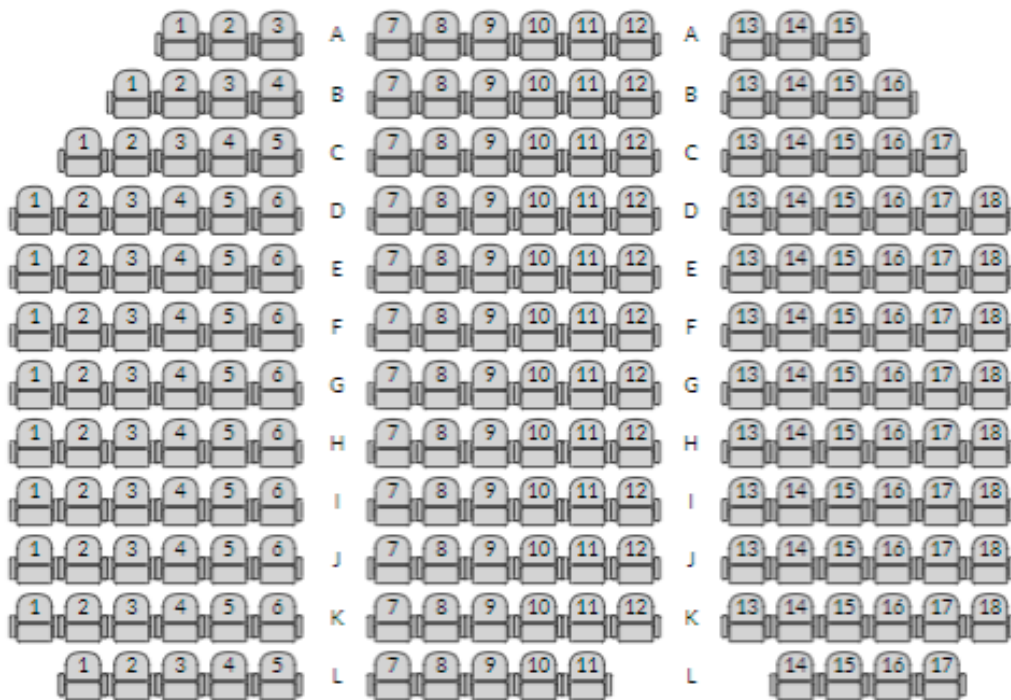

Plan de scène

Plan de salle

Formule à l'italienne

Maximum 200 personnes

Scène

Plan de salle

Formule cabaret

Maximum 150 personnes

Formule banquet disponible avec des tables rondes de 8 pieds.
Maximum 80 personnes