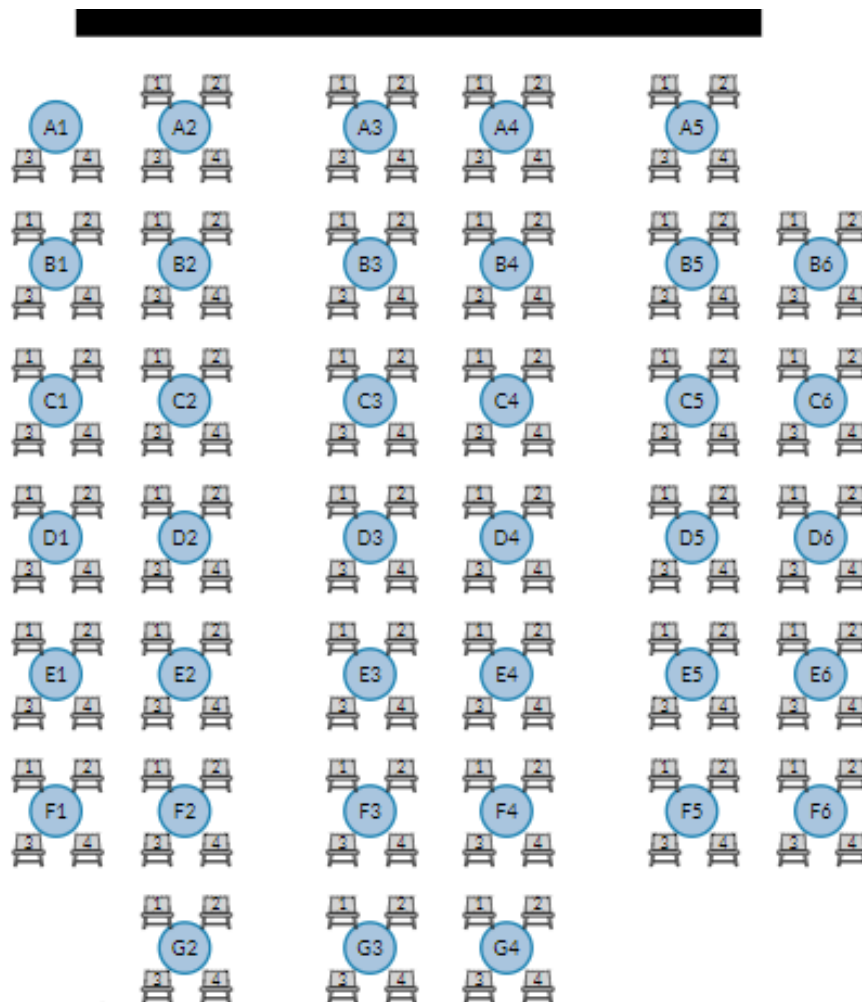

Plan de scène

Plan de salle

Formule à l'italienne

Maximum 200 personnes

Scène

Plan de salle

Formule cabaret

Maximum 150 personnes

Formule banquet disponible avec des tables rondes de 8 pieds.
Maximum 80 personnes